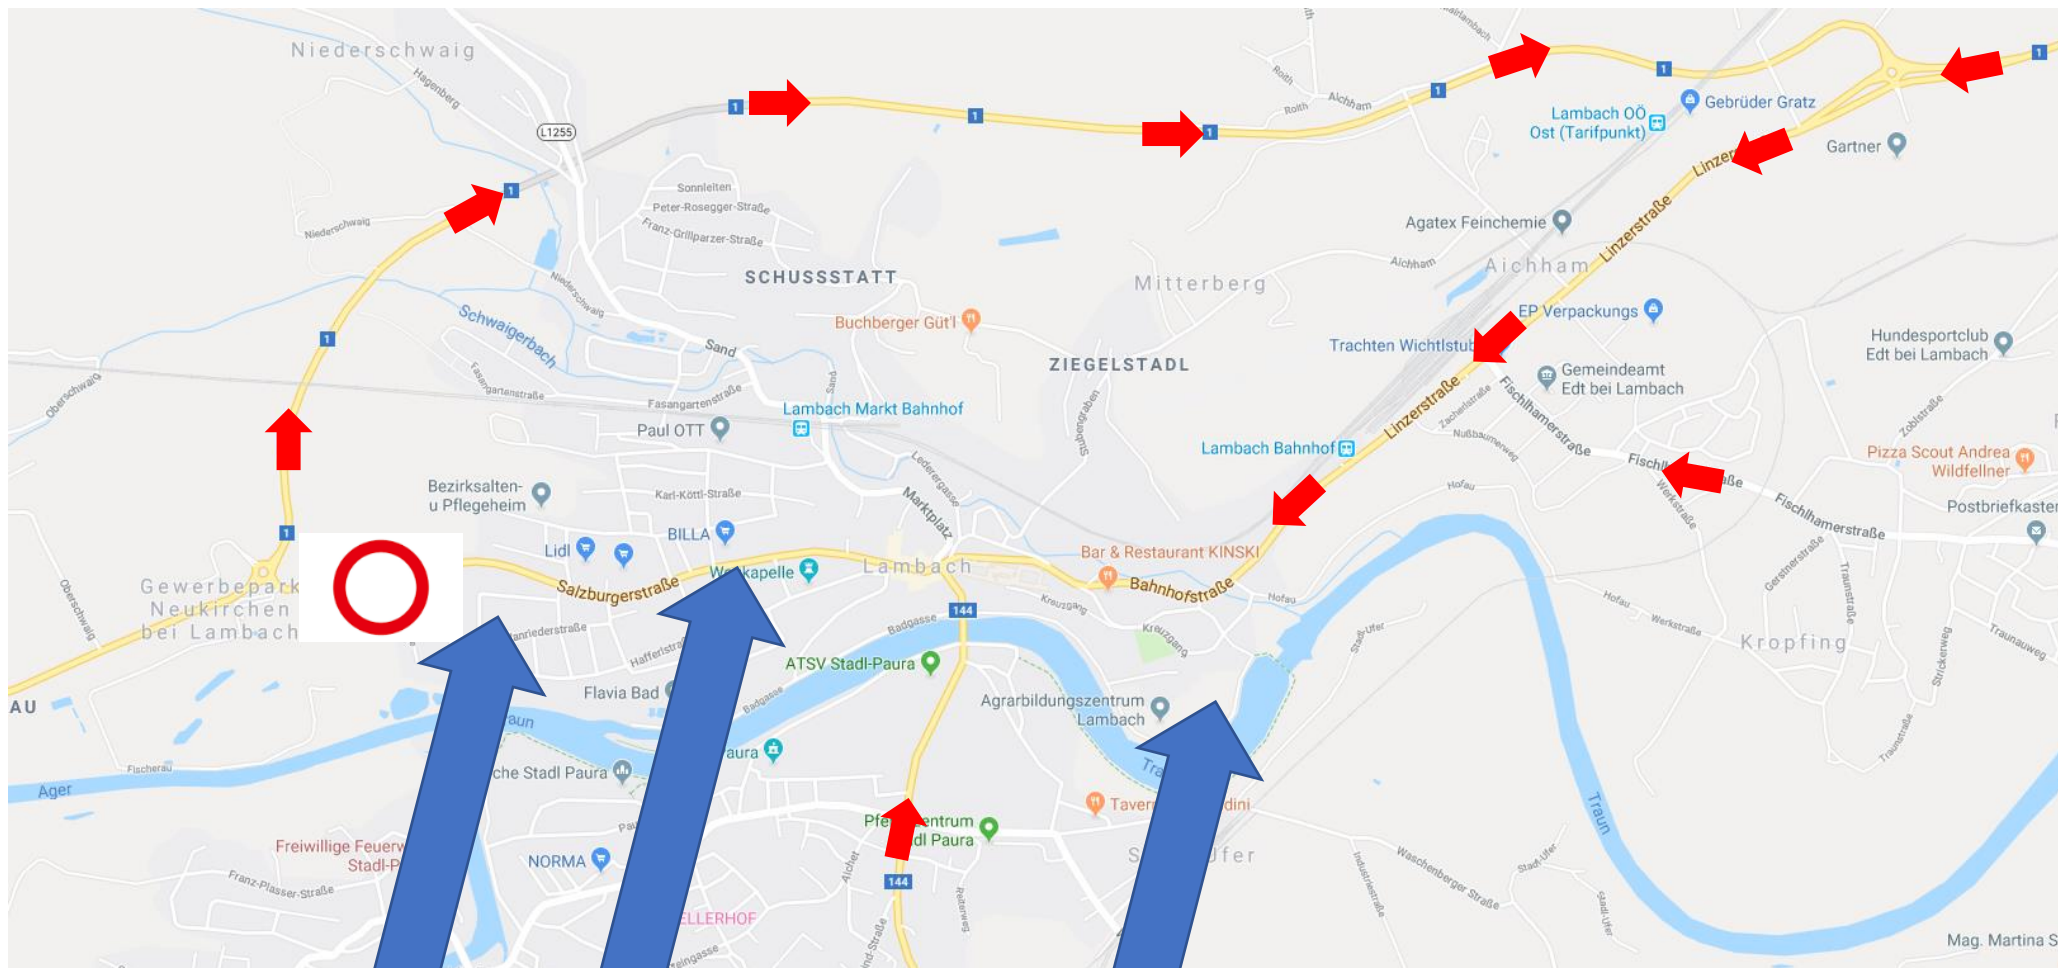

Bezirkssnassbewerb und Abschnittsjugendbewerb Lambach 25.05.2019

Anfahrt aus Richtung Schwanenstadt nur über Umfahrung Lambach und Edt bei Lambach möglich !

Nassbewerb

Zufahrt über ehemalige B1
aus Richtung Zentrum
Lambach

Feuerwehrhaus Lambach

Verpflegung /
Schlussveranstaltung

Jugendbewerb

Zufahrt Kraftwerk
Lambach bzw. abz