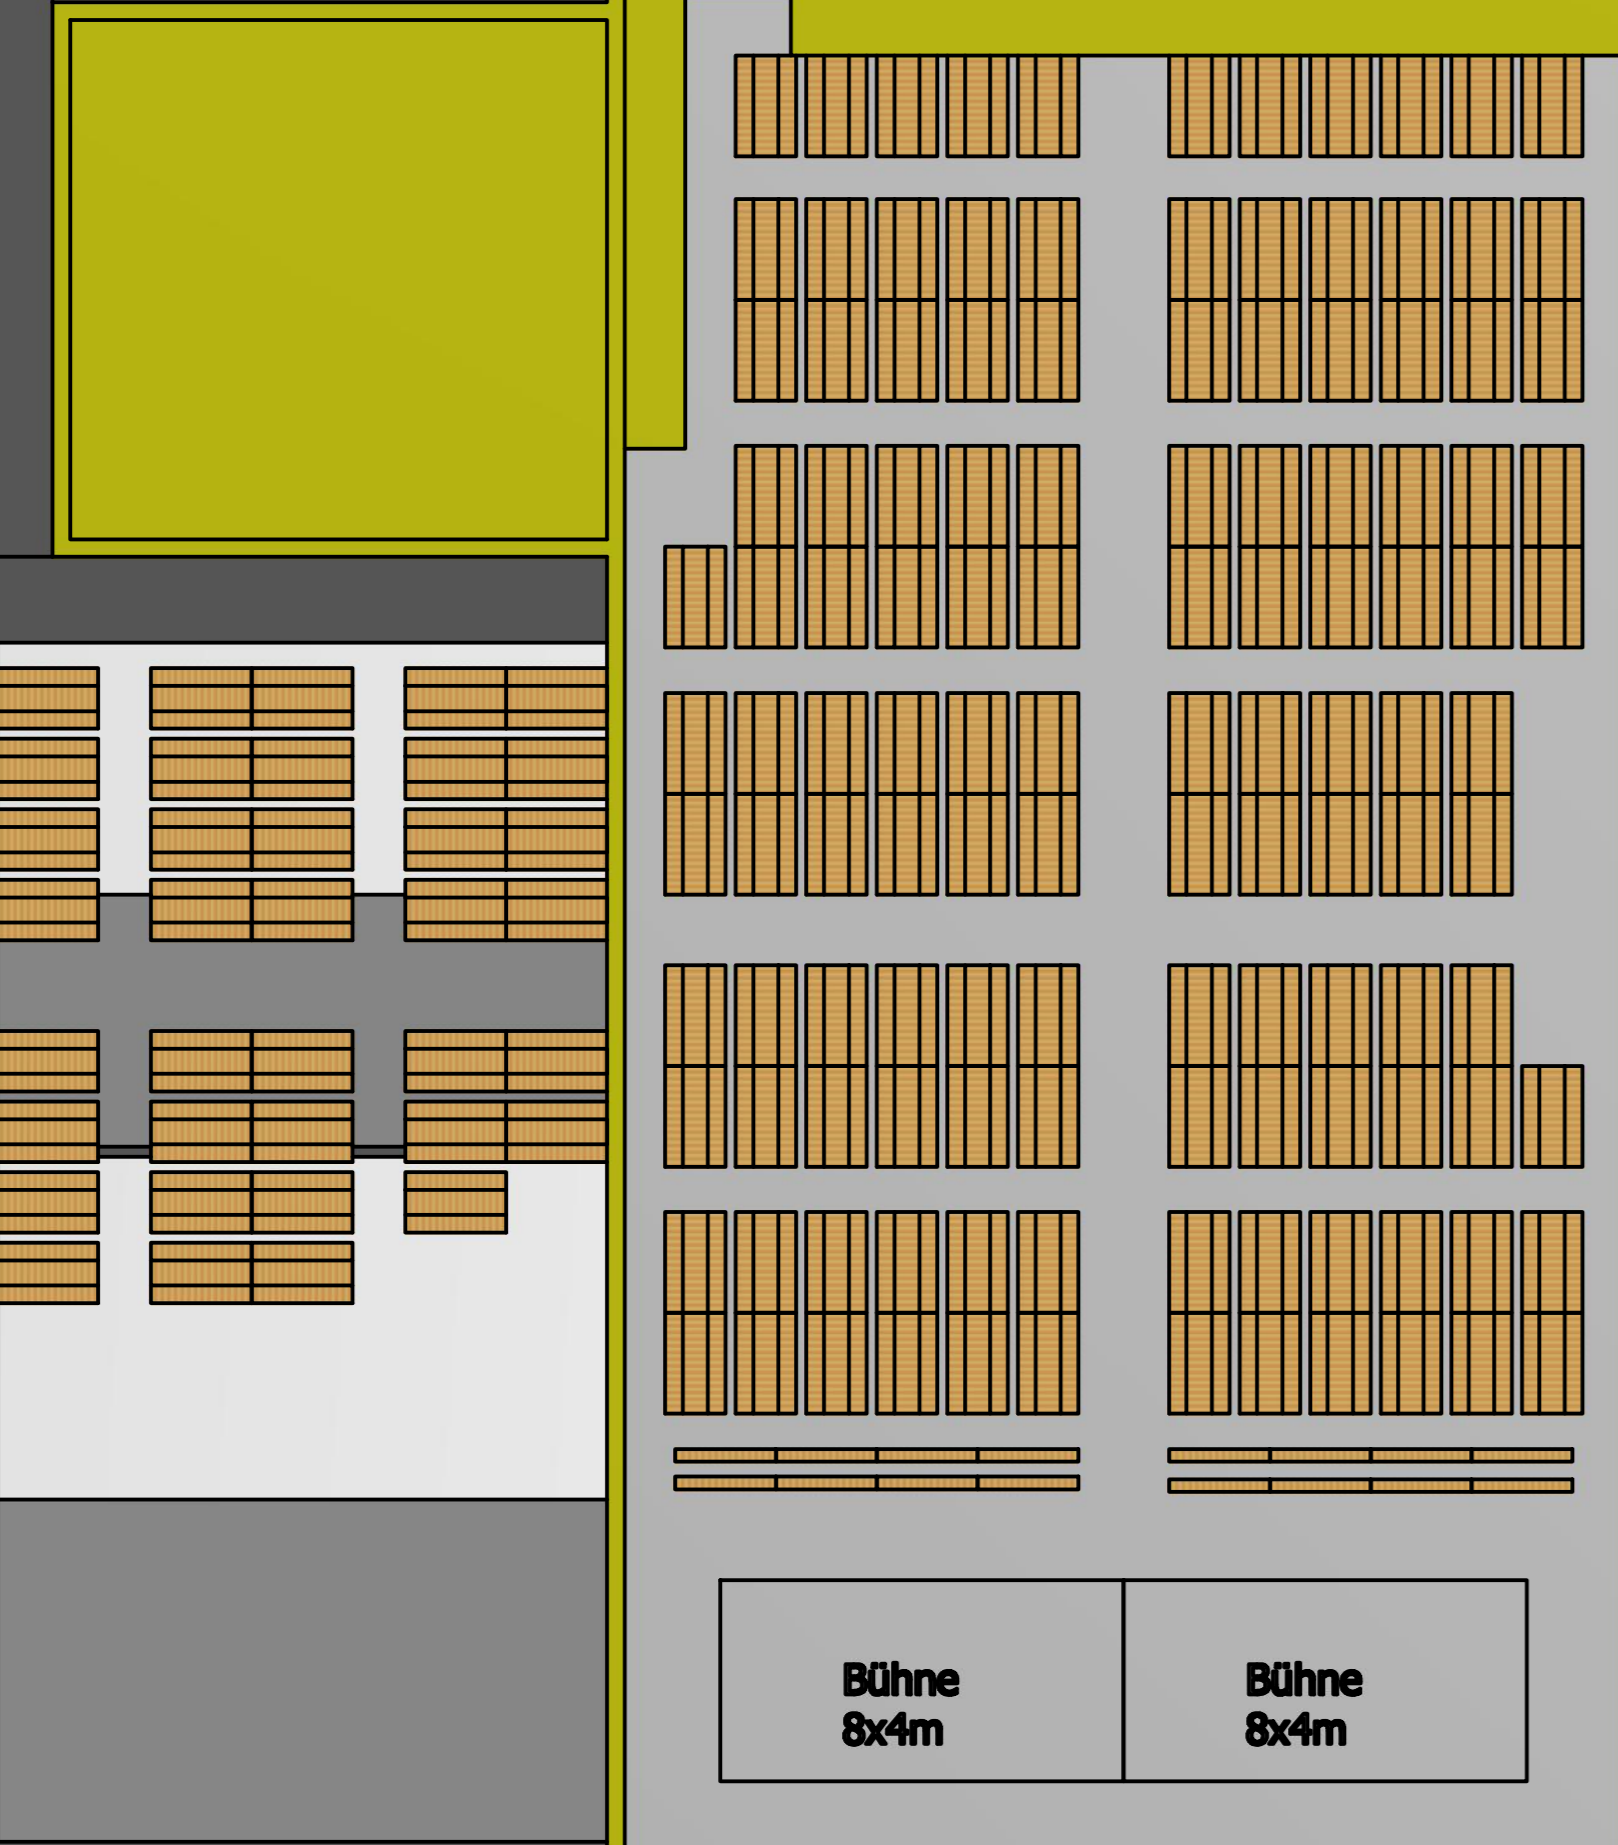

Zeltgang Zeltgang Zeltgang Zeltgang Zeltgang Zeltgang Zeltgang Zeltgang Zeltgang Zeltgang Zeltgang Zeltgang Zeltgang Zeltgang Zeltgang

Bauhof - Equipment 22 x 2,5m

GA BRKO
FHD-Zelt
FHD LK

Küche /
Ausschank
14x12m

Bühne 8x4m Bühne 8x4m

WC-Wagen FFW

SK-STK

Guzibar / Seiterlbar
in der
Stockschützenhalle

Bauhof - Equipment
9x10m

Kühlen FFW

STROMA WL
100KW/s

Kühlen LFK

Küche LFK

STROMA LFK
150KW/s