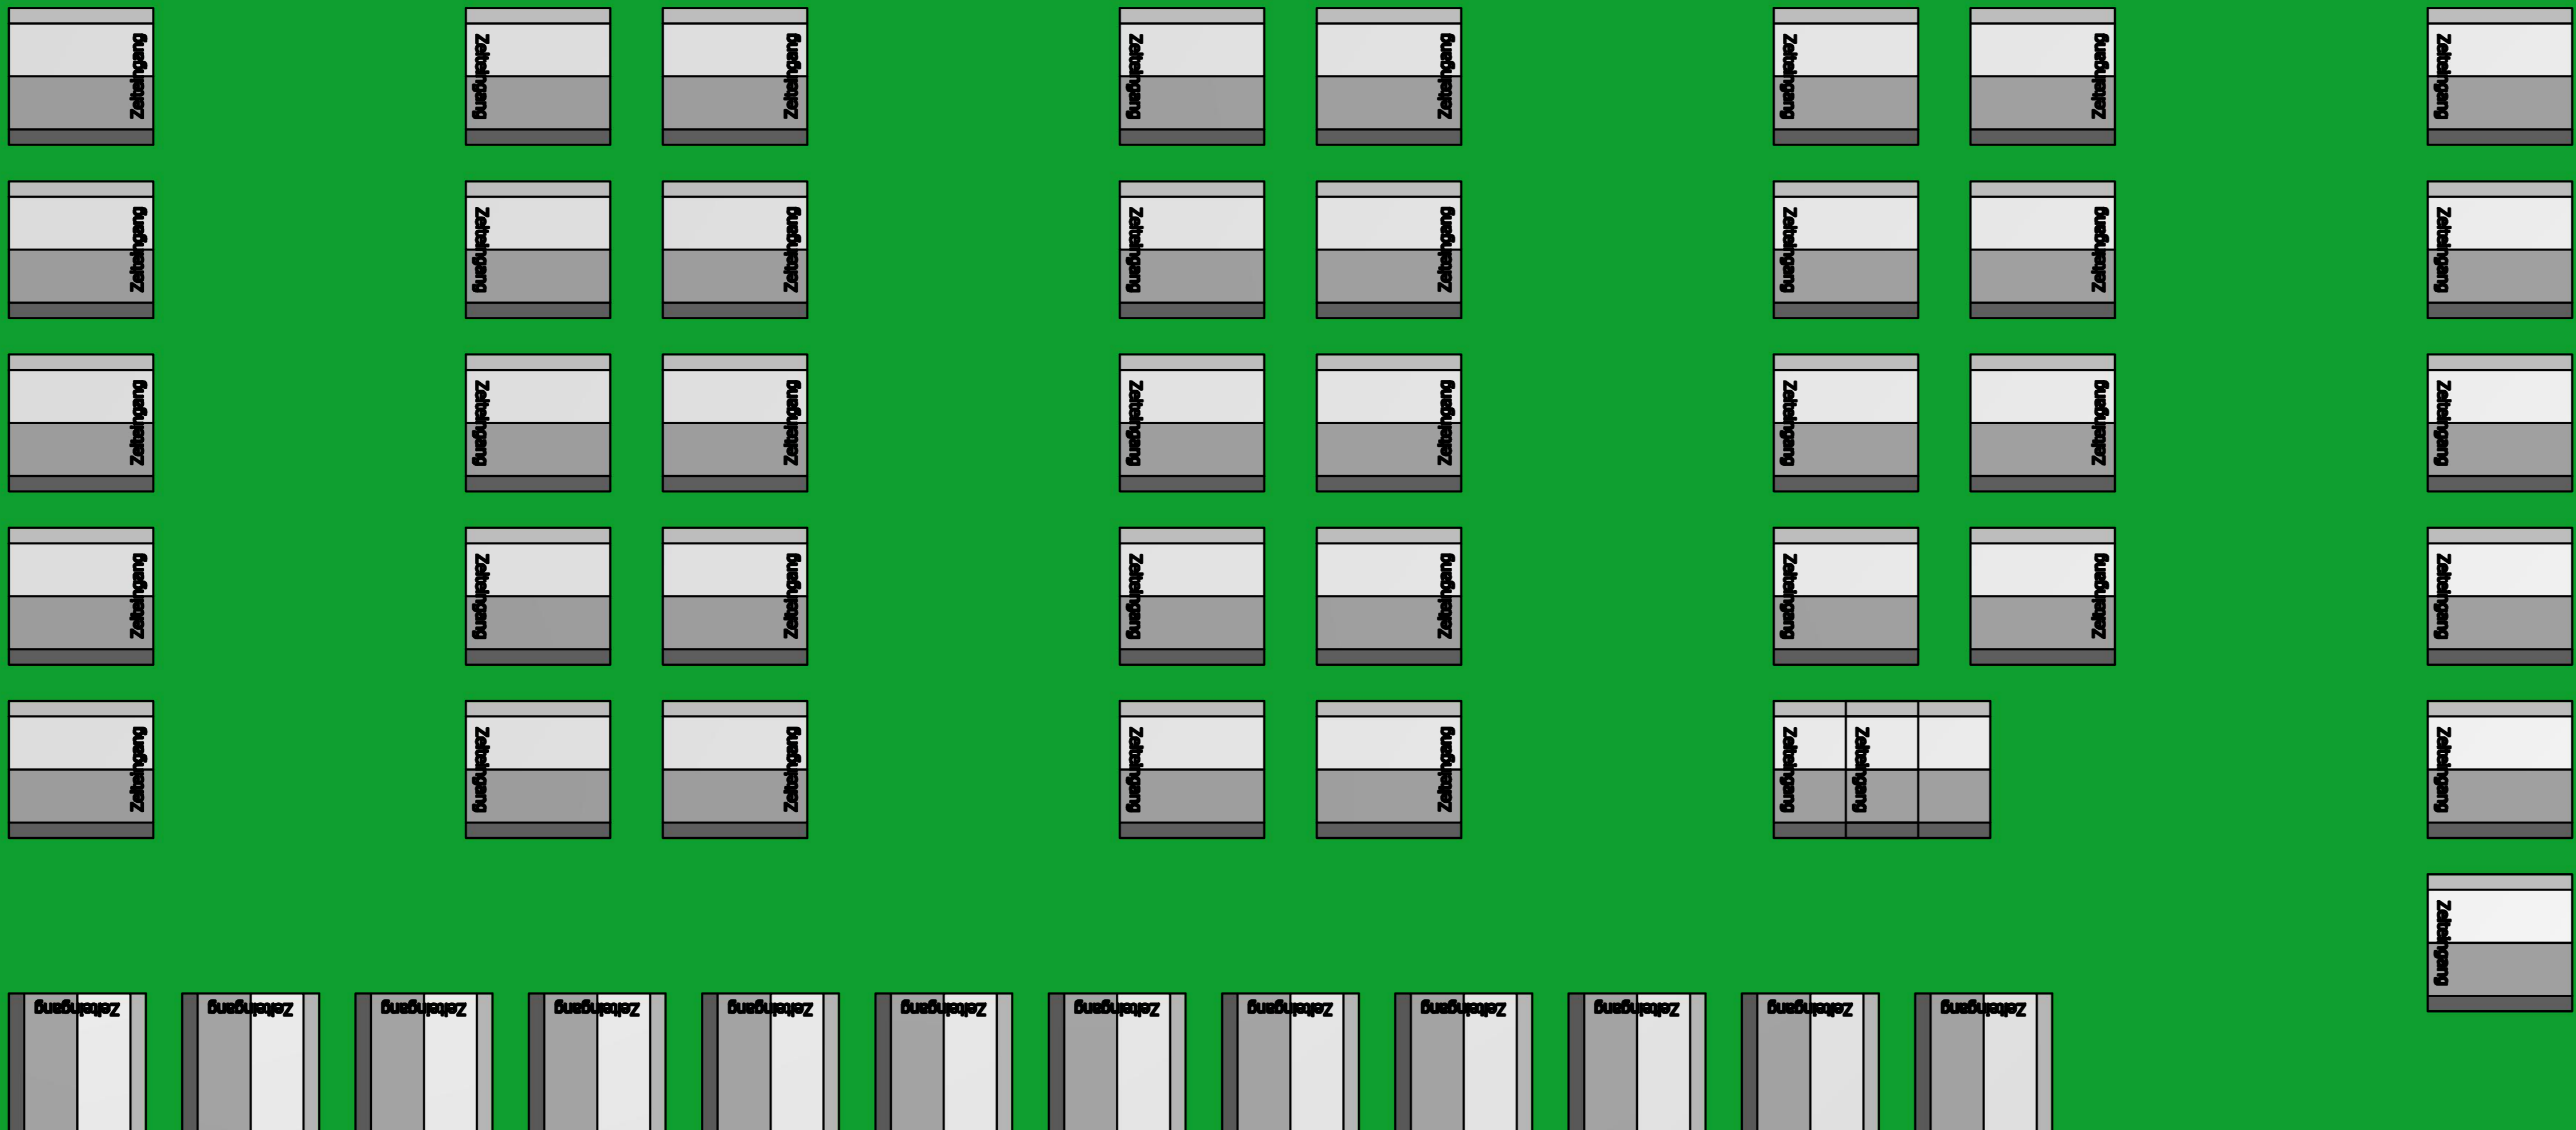

Zeltgang Zeltgang Zeltgang Zeltgang Zeltgang Zeltgang Zeltgang Zeltgang Zeltgang Zeltgang Zeltgang Zeltgang Zeltgang Zeltgang Zeltgang

Bauhof - Equipment 22 x 2,5m

GA BRKO
FHD-Zelt
FHD LK

Küche /
Ausschank
14x12m

Bühne 8x4m Bühne 8x4m

WC-Wagen FFW

SK-STK

Guzibar / Seiterlbar
in der
Stockschützenhalle

Bauhof - Equipment
9x10m

Kühlen FFW

STROMA WL
100KW/s

Kühlen LFK

Küche LFK

STROMA LFK
150KW/s