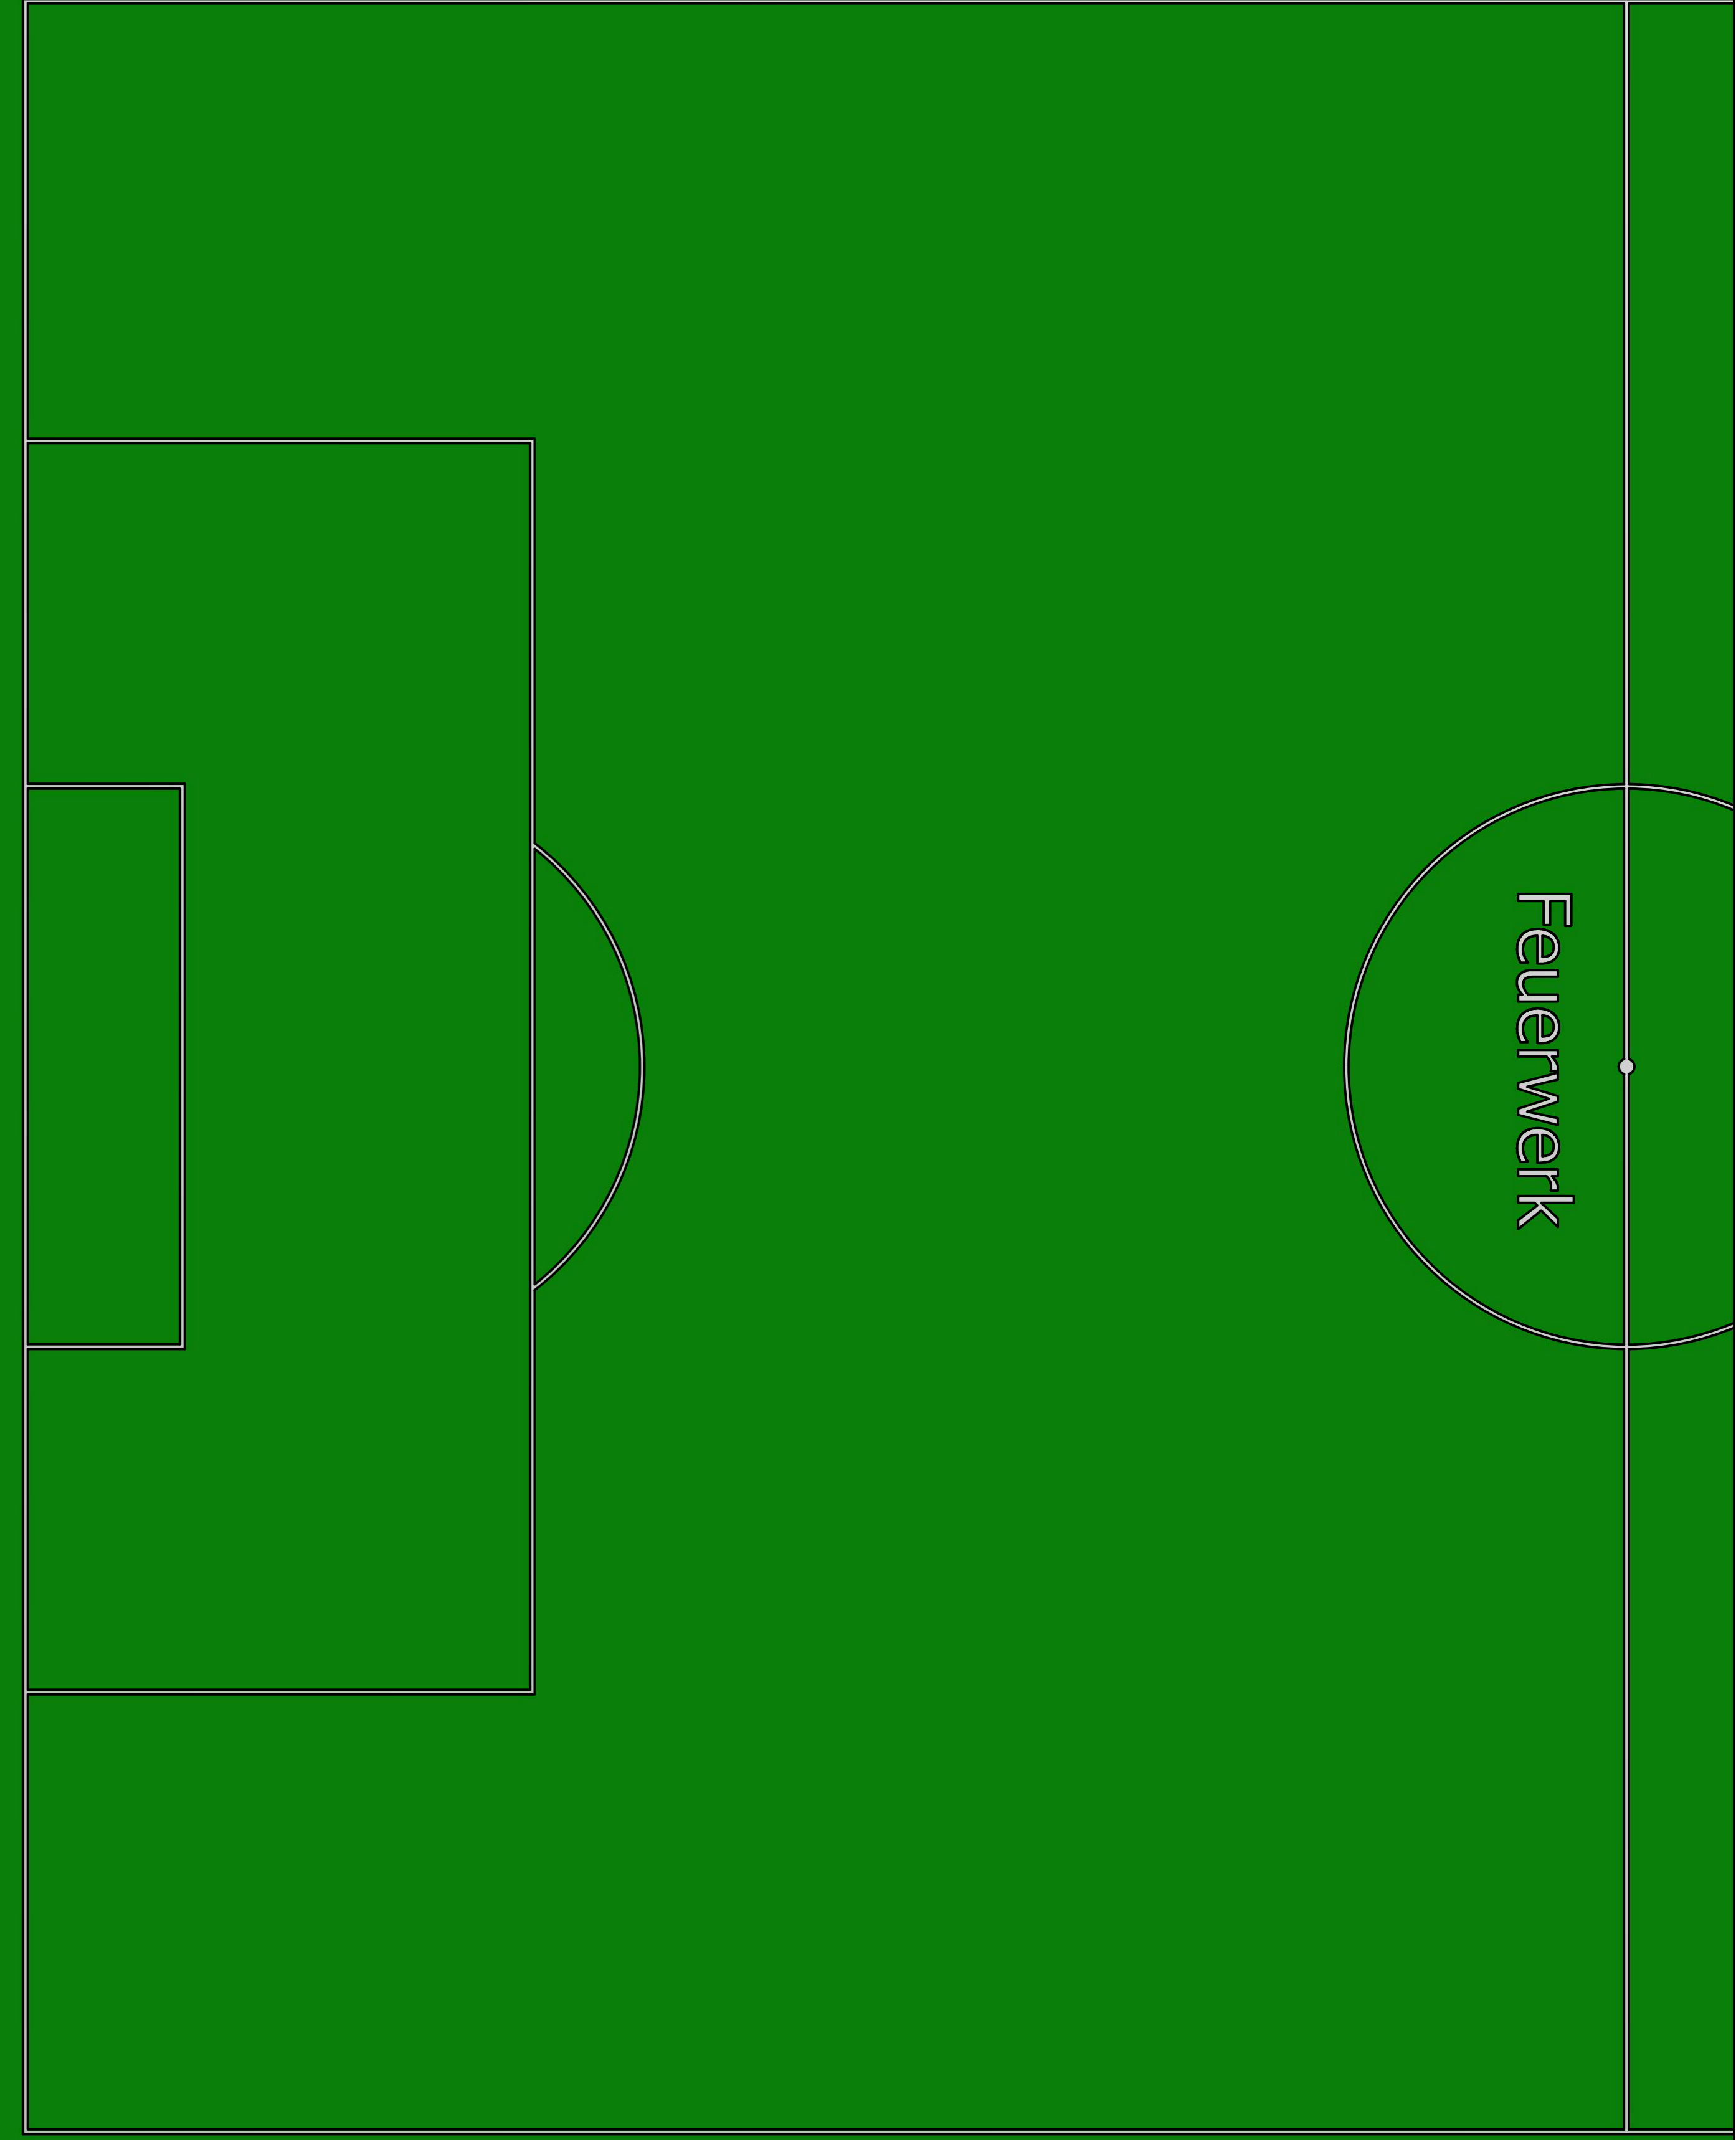

Zeltgang Zeltgang Zeltgang Zeltgang Zeltgang Zeltgang Zeltgang Zeltgang Zeltgang Zeltgang Zeltgang Zeltgang Zeltgang Zeltgang Zeltgang

Bauhof - Equipment 22 x 2,5m

GA BRKO
FHD-Zelt
FHD LK

Küche /
Ausschank
14x12m

Bühne 8x4m Bühne 8x4m

WC-Wagen FFW

SK-STK

Guzibar / Seiterlbar
in der
Stockschützenhalle

Bauhof - Equipment
9x10m

Kühlen FFW

STROMA WL
100KW/s

Kühlen LFK