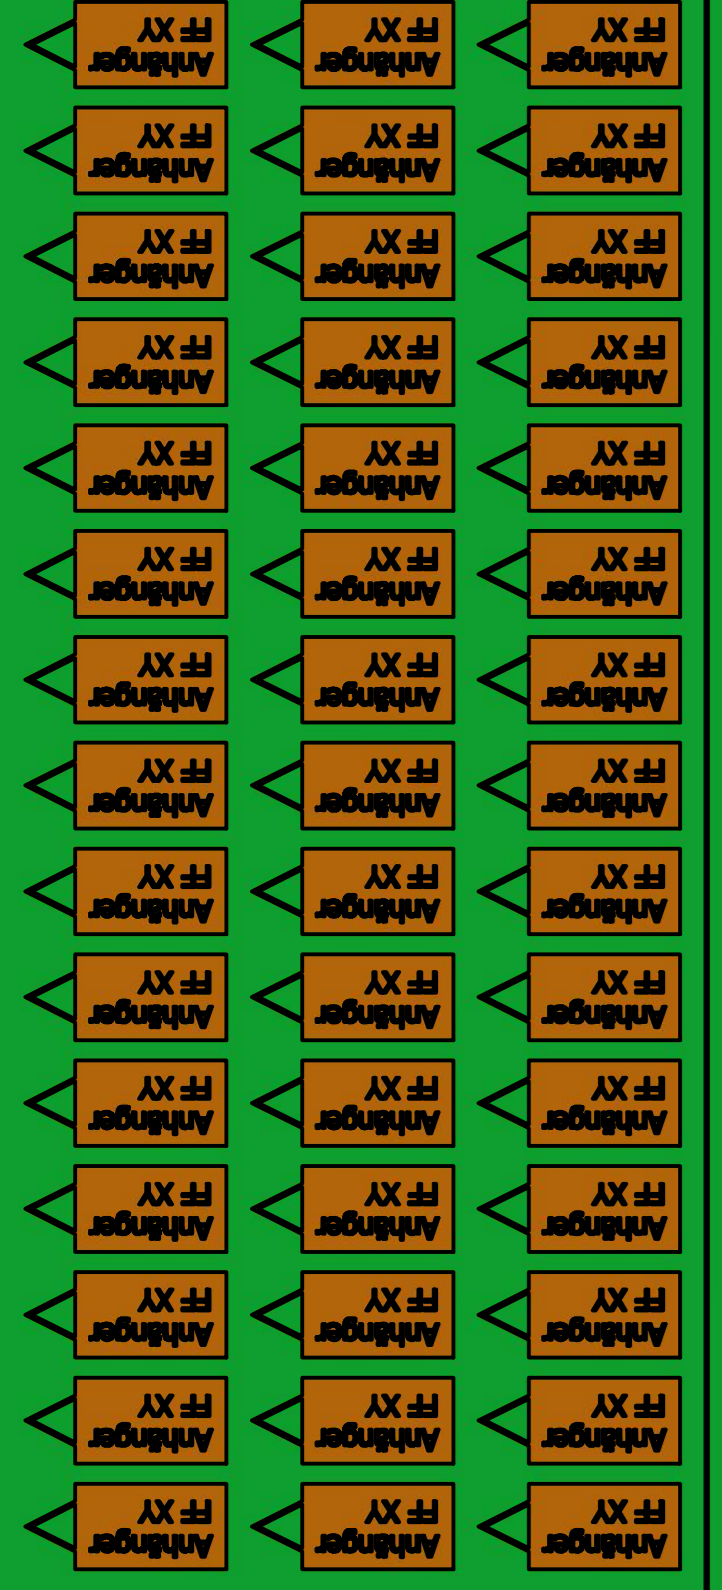

Zeltgang Zeltgang Zeltgang Zeltgang Zeltgang Zeltgang Zeltgang Zeltgang Zeltgang Zeltgang Zeltgang Zeltgang Zeltgang Zeltgang Zeltgang

Bauhof - Equipment 22 x 2,5m

GA BRKO
FHD-Zelt
FHD LK

Küche /
Ausschank
14x12m

Bühne 8x4m Bühne 8x4m

WC-Wagen FFW

SK-STK

Guzibar / Seiterlbar
in der
Stockschützenhalle

Bauhof - Equipment
9x10m

Kühlen FFW

STROMA WL
100KW/s

Kühlen LFK